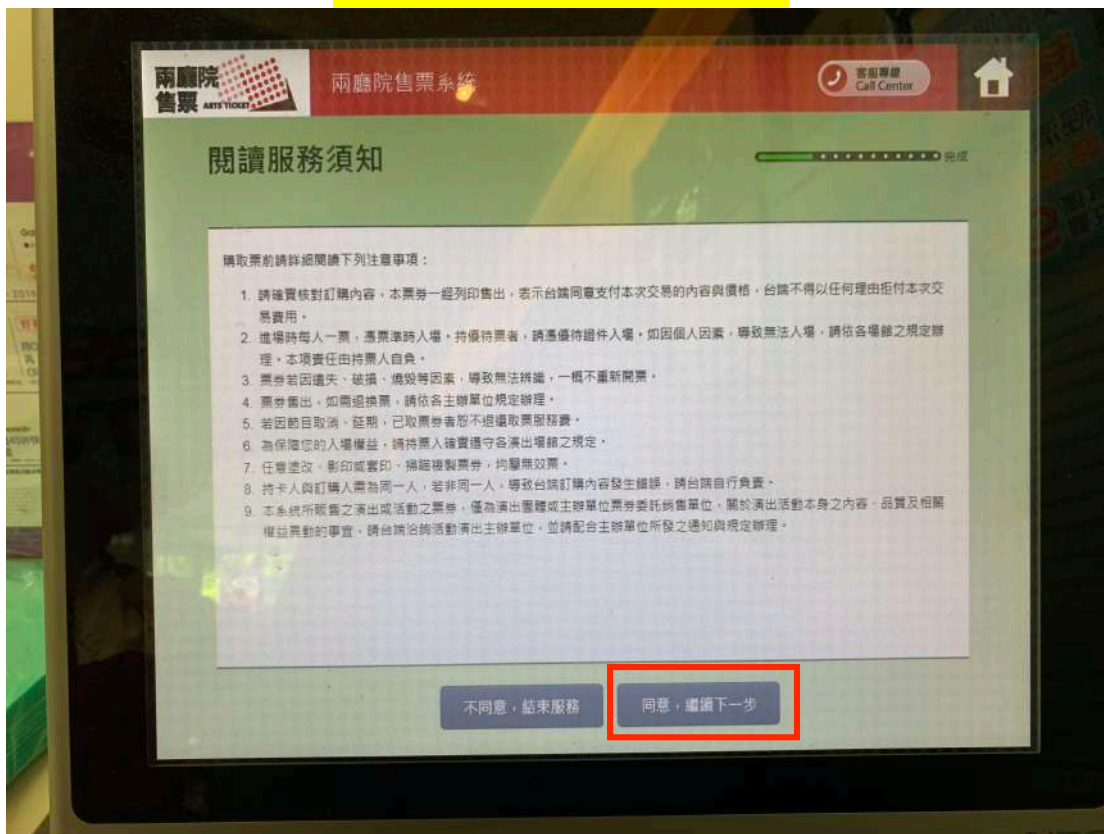

購票方式 2 : 7-11 ibon

步驟 1 : 點按【票券中心】

步驟 2 : 點按【售票系統】

步驟 3：點按【購票】

步驟 4：點按【兩廳院售票系統】

步驟 5：點按【同意】

步驟 6：點按【依關鍵字篩選】

步驟 7：輸入【哎】

步驟 8：點按任何一個按鈕

步驟 9：選擇【場次】

步驟 10：選擇【票種】

步驟 11：選擇票種及張數

步驟 12：往下滑點按【早鳥優惠】

步驟 13：確認明細

兩廳院售票系統

您已選擇：2019《吶～吶》·2019/11/29 19:30·國家兩廳院實驗劇場(台北市中山南路21-1號)