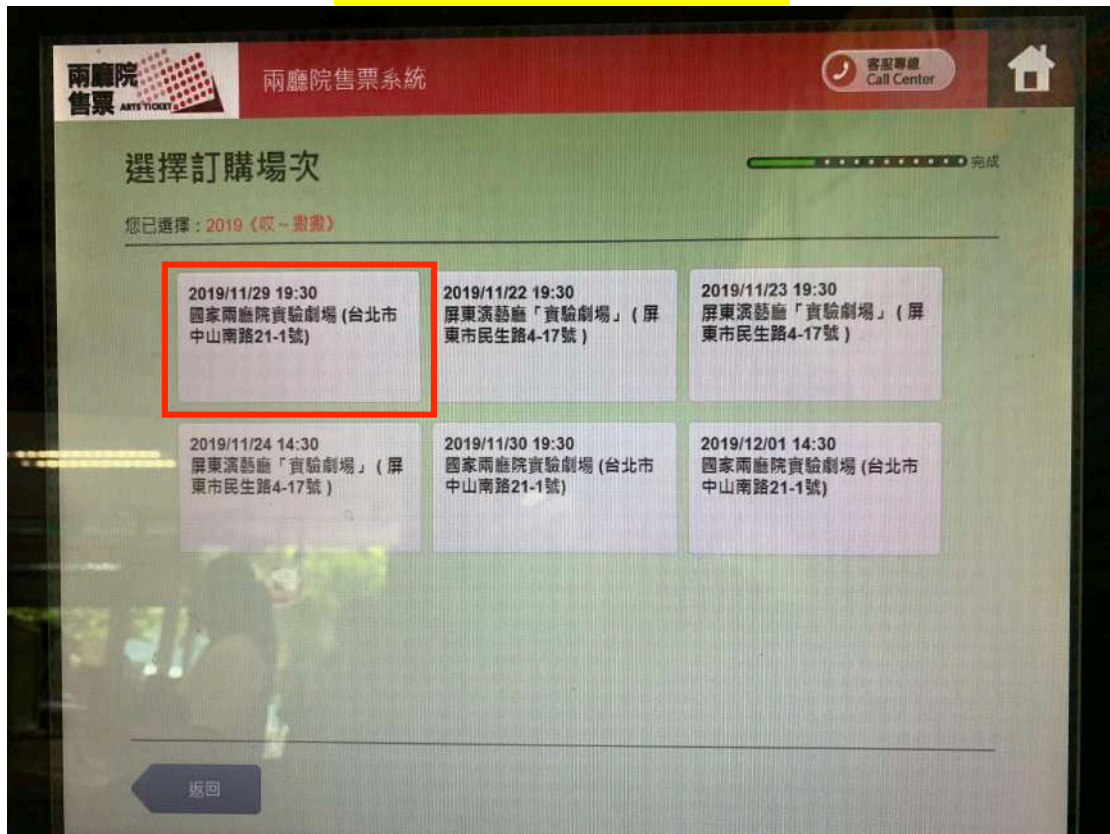

購票方式 2 : 7-11 ibon

步驟 1 : 點按【票券中心】

步驟 2 : 點按【售票系統】

步驟 3：點按【購票】

步驟 4：點按【兩廳院售票系統】

步驟 5：點按【同意】

步驟 6：點按【依關鍵字篩選】

步驟 7：輸入【哎】

步驟 8：點按任何一個按鈕

步驟 9：選擇【場次】

步驟 10：選擇【票種】

步驟 11：選擇票種及張數

步驟 12：往下滑點按【早鳥優惠】

步驟 13：確認明細

兩廳院售票系統

您已選擇：2019《吶～吶》·2019/11/29 19:30·國家兩廳院實驗劇場(台北市中山南路21-1號)