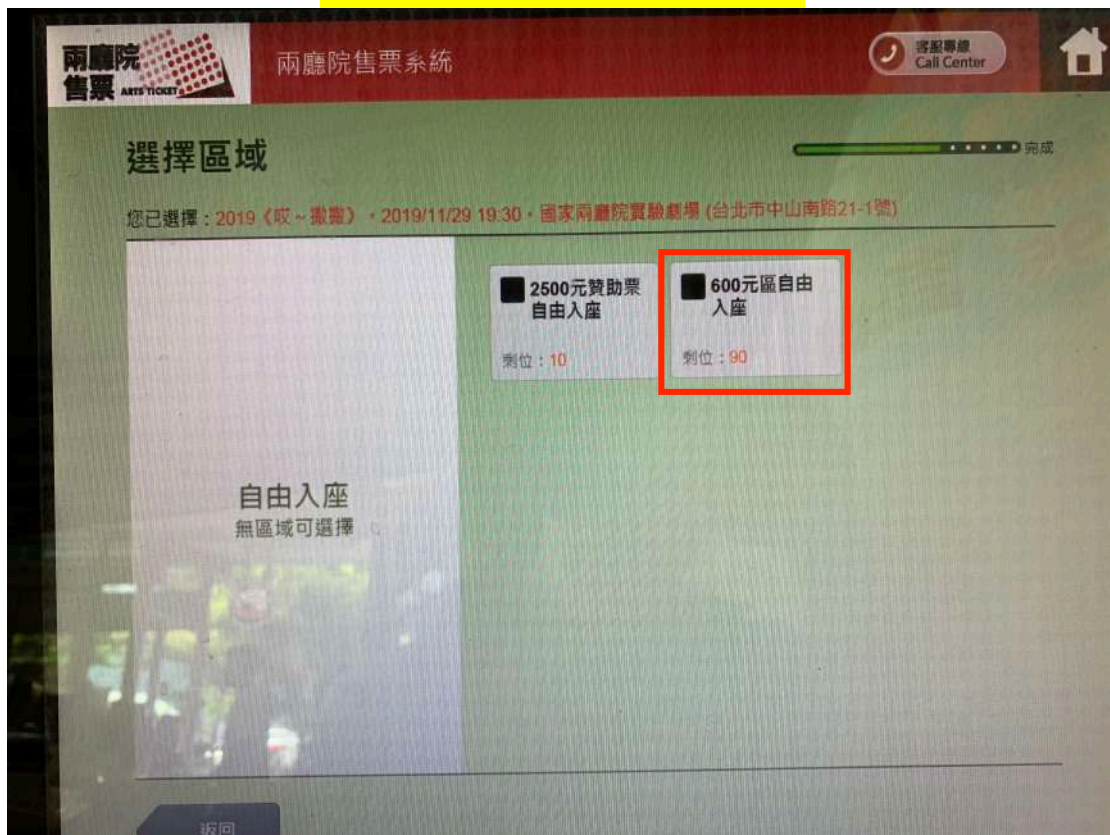

購票方式 2 : 7-11 ibon

步驟 1 : 點按【票券中心】

步驟 2 : 點按【售票系統】

步驟 3：點按【購票】

步驟 4：點按【兩廳院售票系統】

步驟 5：點按【同意】

步驟 6：點按【依關鍵字篩選】

步驟 7：輸入【哎】

步驟 8：點按任何一個按鈕

步驟 9：選擇【場次】

步驟 10：選擇【票種】

步驟 11：選擇票種及張數

步驟 12：往下滑點按【早鳥優惠】

步驟 13：確認明細

兩廳院售票系統

您已選擇：2019《吶～吶》·2019/11/29 19:30·國家兩廳院實驗劇場(台北市中山南路21-1號)