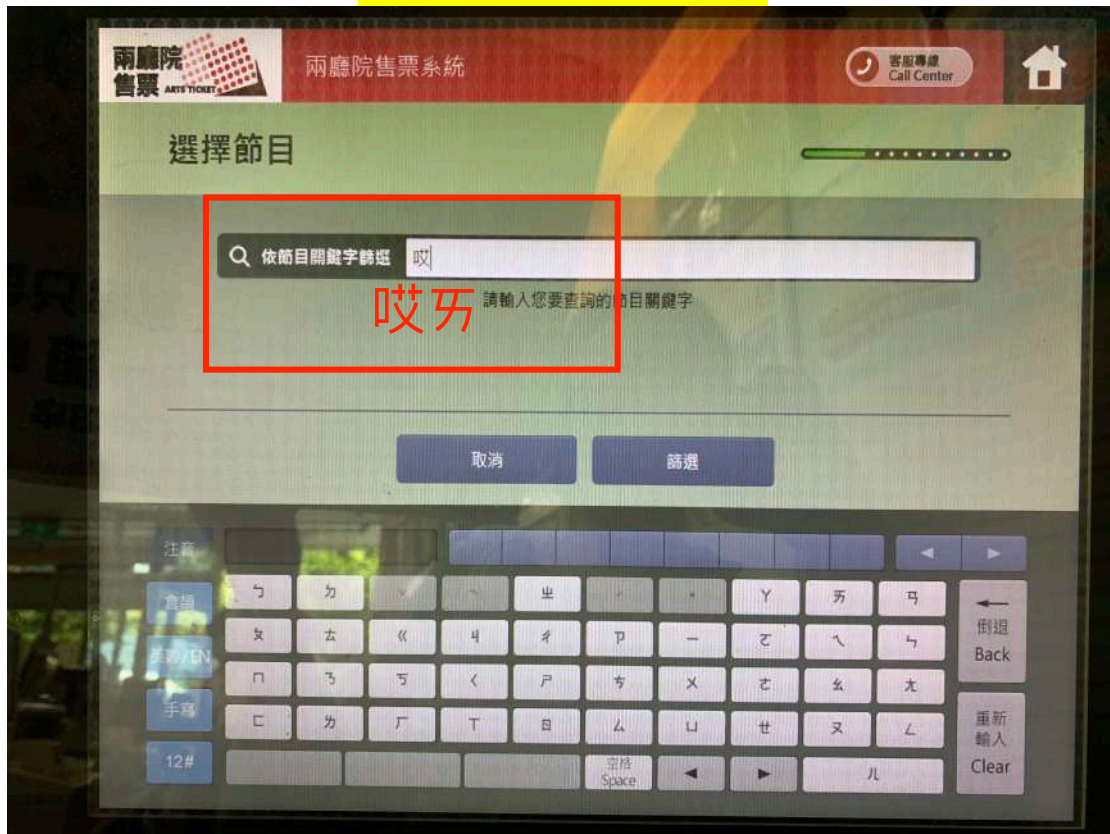

購票方式 2 : 7-11 ibon

步驟 1 : 點按【票券中心】

步驟 2 : 點按【售票系統】

步驟 3：點按【購票】

步驟 4：點按【兩廳院售票系統】

步驟 5：點按【同意】

步驟 6：點按【依關鍵字篩選】

步驟 7：輸入【哎】

步驟 8：點按任何一個按鈕

步驟 9：選擇【場次】

步驟 10：選擇【票種】

步驟 11：選擇票種及張數

步驟 12：往下滑點按【早鳥優惠】

步驟 13：確認明細

兩廳院售票系統

您已選擇：2019《吶～吶》·2019/11/29 19:30·國家兩廳院實驗劇場(台北市中山南路21-1號)