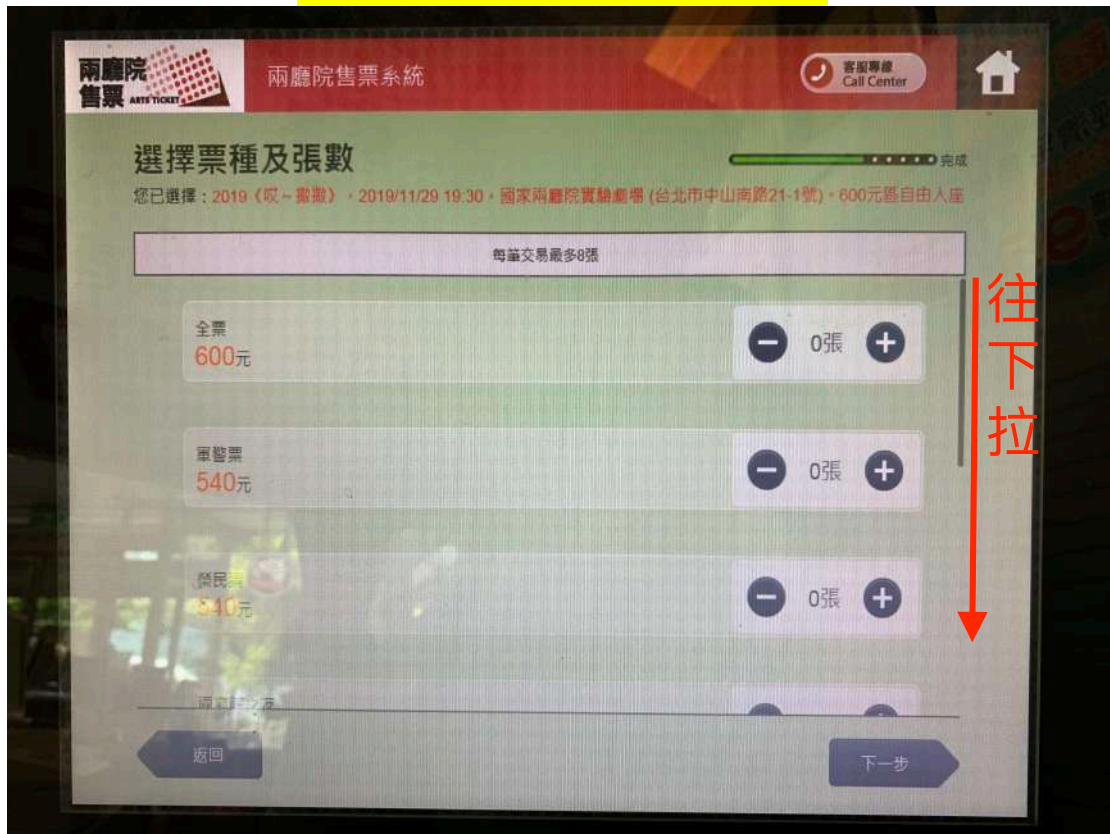

步驟 8：點按任何一個按鈕

步驟 9：選擇【場次】

步驟 10：選擇【票種】

步驟 11：選擇票種及張數

步驟 12：往下滑點按【早鳥優惠】

步驟 13：確認明細

兩廳院售票系統

您已選擇：2019《吶～吶》·2019/11/29 19:30·國家兩廳院實驗劇場(台北市中山南路21-1號)