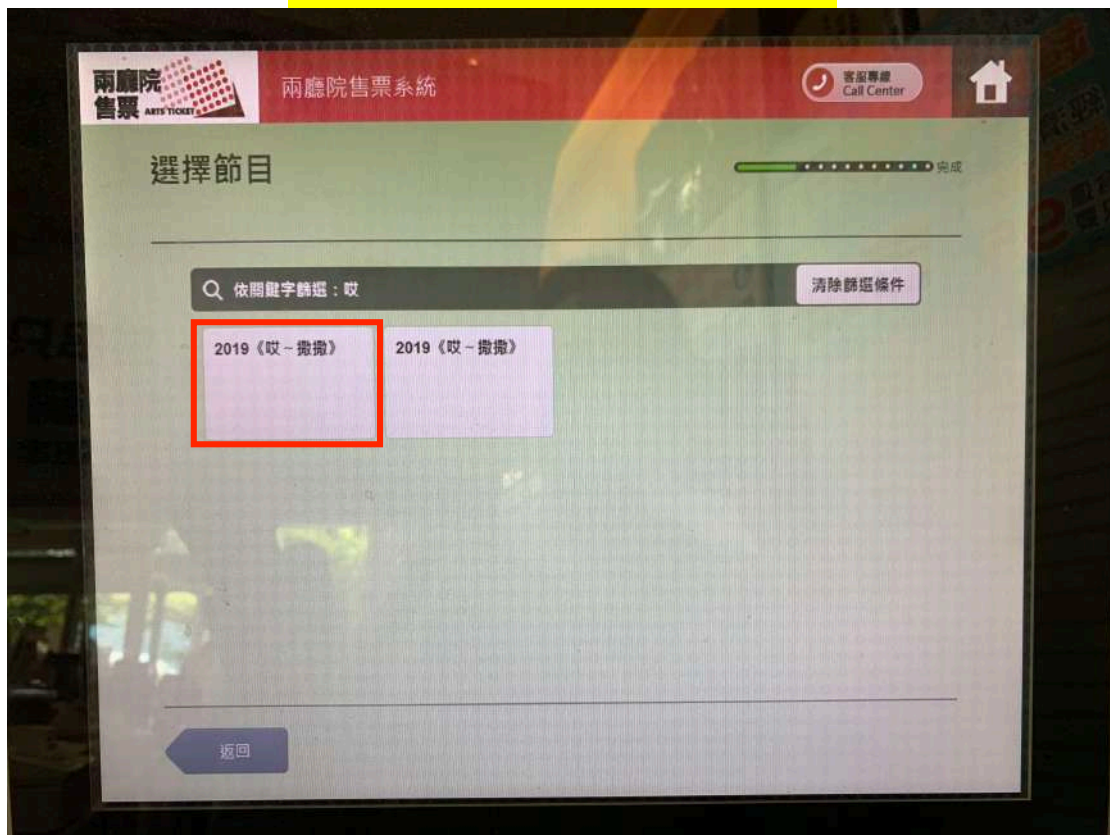

購票方式 2 : 7-11 ibon

步驟 1 : 點按【票券中心】

步驟 2 : 點按【售票系統】

步驟 3：點按【購票】

步驟 4：點按【兩廳院售票系統】

步驟 5：點按【同意】

步驟 6：點按【依關鍵字篩選】

步驟 7：輸入【哎】

步驟 8：點按任何一個按鈕

步驟 9：選擇【場次】

步驟 10：選擇【票種】

步驟 11：選擇票種及張數

步驟 12：往下滑點按【早鳥優惠】

步驟 13：確認明細

兩廳院售票系統

您已選擇：2019《吶～吶》·2019/11/29 19:30·國家兩廳院實驗劇場(台北市中山南路21-1號)