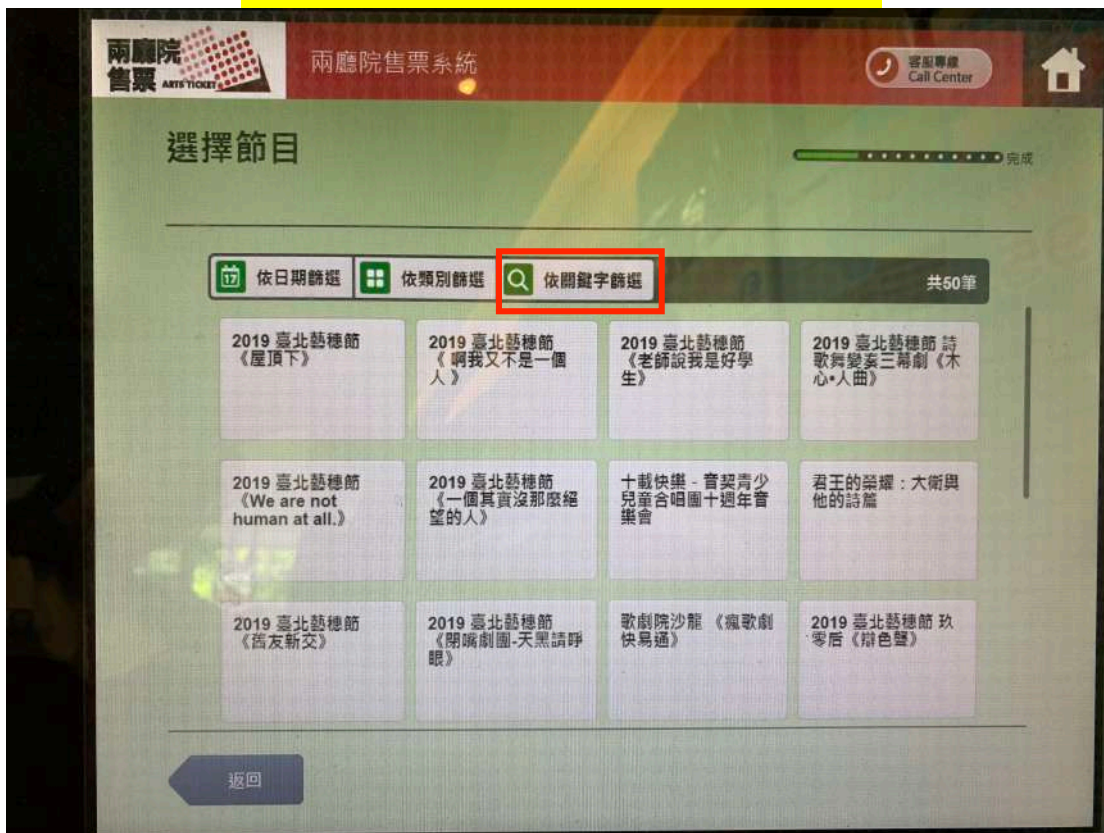

購票方式 2 : 7-11 ibon

步驟 1 : 點按【票券中心】

步驟 2 : 點按【售票系統】

步驟 3：點按【購票】

步驟 4：點按【兩廳院售票系統】

步驟 5：點按【同意】

步驟 6：點按【依關鍵字篩選】

步驟 7：輸入【哎】

步驟 8：點按任何一個按鈕

步驟 9：選擇【場次】

步驟 10：選擇【票種】

步驟 11：選擇票種及張數

步驟 12：往下滑點按【早鳥優惠】

步驟 13：確認明細

兩廳院售票系統

您已選擇：2019《吶～吶》·2019/11/29 19:30·國家兩廳院實驗劇場(台北市中山南路21-1號)

請再次確認下列所列之場次、座位、票種與張數是否正確！訂單送出後即無法取消！

票種名稱	座位(序號)	票價
全票	全票	390

共：1張
金額：390元
手續費：0元
應繳金額：390元

確認

步驟 14：輸入電話

兩廳院售票系統

輸入聯絡電話

您的聯絡電話本公司將依個人資料保護法之規定，就您所提供之基本資料依法蒐集、處理、利用，進行短暫保存、釋放，並僅供客服人員聯絡使用。