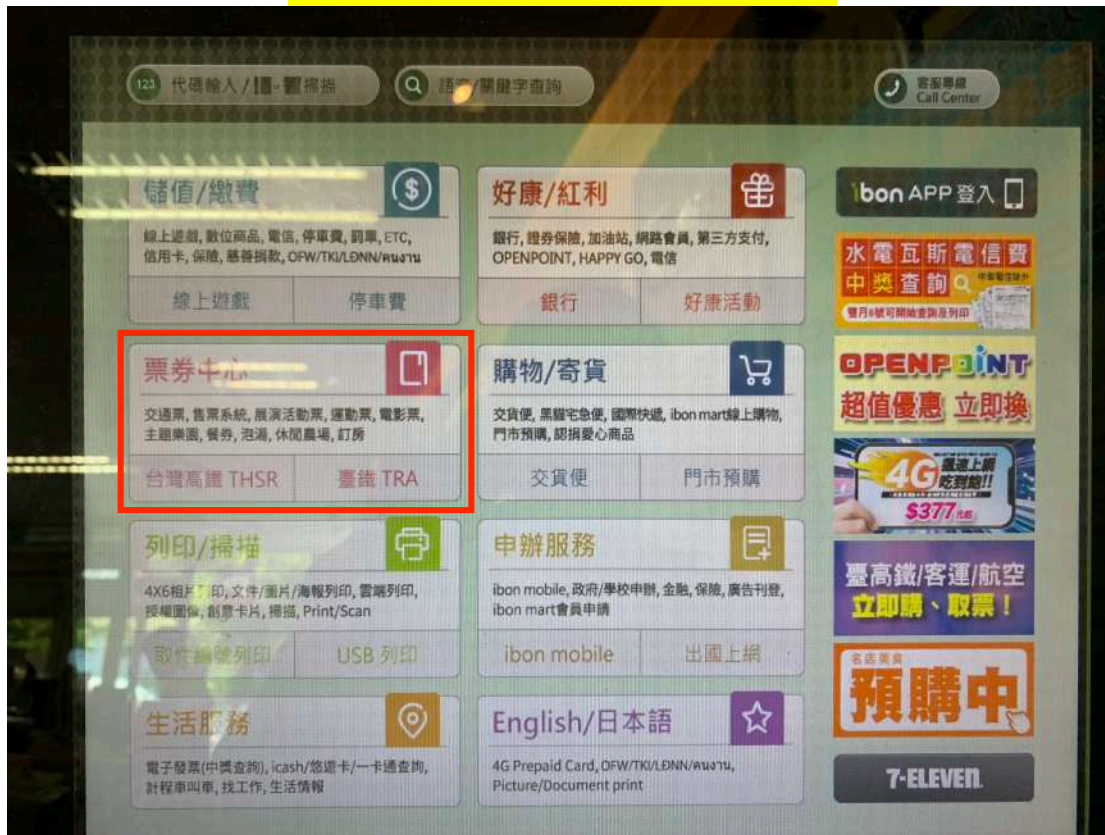

購票方式 2 : 7-11 ibon

步驟 1 : 點按【票券中心】

步驟 2 : 點按【售票系統】

步驟 3：點按【購票】

步驟 4：點按【兩廳院售票系統】

步驟 5：點按【同意】

步驟 6：點按【依關鍵字篩選】

步驟 7：輸入【哎】

步驟 8：點按任何一個按鈕

步驟 9：選擇【場次】

步驟 10：選擇【票種】

步驟 11：選擇票種及張數

步驟 12：往下滑點按【早鳥優惠】

步驟 13：確認明細

兩廳院售票系統

您已選擇：2019《吶～吶》·2019/11/29 19:30·國家兩廳院實驗劇場(台北市中山南路21-1號)