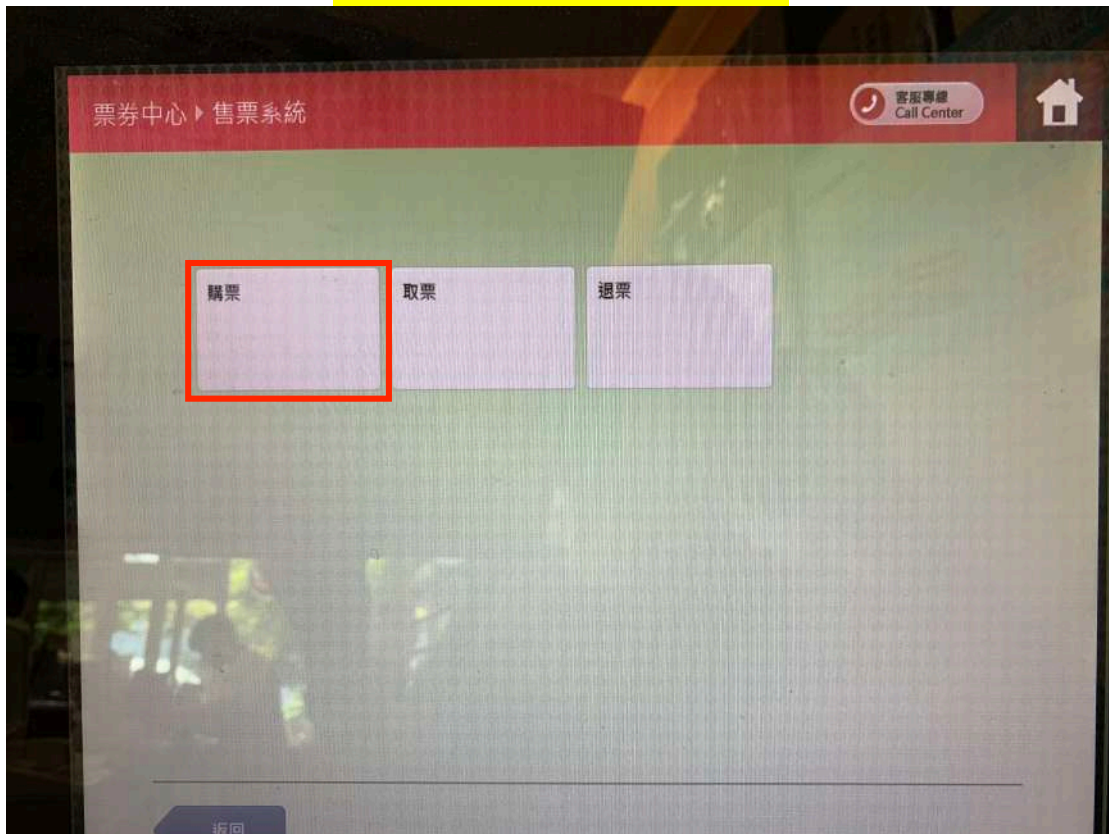

購票方式 2 : 7-11 ibon

步驟 1 : 點按【票券中心】

步驟 2 : 點按【售票系統】

步驟 3：點按【購票】

步驟 4：點按【兩廳院售票系統】

步驟 5：點按【同意】

步驟 6：點按【依關鍵字篩選】

步驟 7：輸入【哎】

步驟 8：點按任何一個按鈕

步驟 9：選擇【場次】

步驟 10：選擇【票種】

步驟 11：選擇票種及張數

步驟 12：往下滑點按【早鳥優惠】

步驟 13：確認明細

兩廳院售票系統

您已選擇：2019《吶～吶》·2019/11/29 19:30·國家兩廳院實驗劇場(台北市中山南路21-1號)